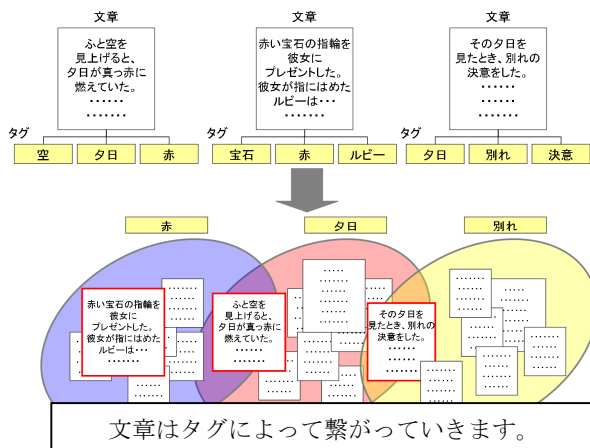

2009年11月12日

SNS 業界初となる同人小説家の為の、文章・表現に特化した文章 SNS 「dNoVeLs 綾文」 サービス開始

～ 文章・表現を楽しむ為のコミュニティ「dNoVeLs 綾文」サービス開始 ～

「文化の創造」をモットーにするインターネット・ポータルサイトの運営を行う株式会社GMW (所在地：名古屋市中区、代表：原 綾志) は、ネット上で、文章・表現を投稿して共有するインターネットコミュニティ「dNoVeLs 綾文」 (<http://aya.dnovels.net/>) を2009年11月12日にサービス開始します。

ある一つの物や状態を表すのに日本語は様々な言い換えができ、ひとつの情景や表現を事細かに表すことができます。この日本語をもっと楽しむ為に当サービスを開始しました。

「文章」に特化した SNS

これまでネット上で投稿できる文学のコミュニティや SNS は「小説」が主体でしたが、当サービスでは必ずしも小説のように完結している必要は無く、小話や短文、表現などの文章も投稿することが出来ます。

投稿された文章はタグ機能によって分類分けされるため、同じタグの作品同士が繋がっていき、読みたい属性、探している属性の文章を簡単に探すことが出来ます。

また、投稿された文章に対して作品のブックマーク機能や拍手・コメントなど、作品を評価する機能をふんだんに用意しています。

文章を投稿すること、読んで評価することによって、ユーザー同士の文章や表現を介してのコミュニティを楽しめるシステムとなっています。

当サービスの利用によって、日本語による多様な文章・表現を通じての表現の発展と、当社がモットーとする「文化の創造」に繋がることを願っています。

更には日本の文学文化世界において日本が世界をリードする一助となり、また印刷・出版業界、そして日本経済への一助となることを願っています。

サービス名	サービス内容	URL
dNoVeLs 綾文	文章・表現の共有コミュニティ	http://aya.dnovels.net/

本件に関するメディアからのお問い合わせ先

社名：株式会社GMW
広報担当：原 綾志 (直通電話 090-7313-5409)
住所：愛知県名古屋市中区錦二丁目17番11号 伏見山京ビル
TEL：052-204-0305 (内線番号：811) FAX：052-219-8257
MAIL：info@g-m-w.jp URL：http://www.g-m-w.jp/